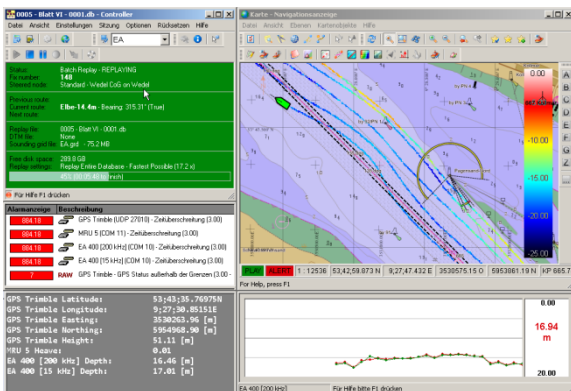

Training Course

QINSy for Single Beam Surveys

Kurs ID QINSB-0301

Introduction into EA 400 single beam surveys with QINSy

Zielsetzung

Die Teilnehmer werden in die Lage versetzt nach Abschluss der Schulung eine Vertikallotvermessung mit QINSy durchzuführen.

Zielgruppe

Anfänger ohne, bzw. mit wenig Vorkenntnissen, die die EA400 Software zur Lotsteuerung nutzen und QINSy für die eigentliche Datennahme einsetzen.

EA 400 Vorkenntnisse werden empfohlen.

Schulungsinhalt

- **Einführung in die Vermessungssoftware QINSy:** Einsatzmöglichkeiten, Softwareaufbau
- **Vorbedingungen für eine Vertikallotvermessung:** Mögliche Setups – Vorteile und Nachteile
- **QINSy Peilplanung**
- **QINSy Meßdurchführung:** Speicheroptionen, Meßüberwachung, Darstellungsoptionen, Layoutoptionen,
- **QINSy Datenauswertung:** Positionsprozessierung, Visualisierung, Druckoptionen, Export, Rohdateninspektion
- **QINSy Vorlagenkonfiguration**
- **Dieser Kurs beinhaltet keine Einführung in die EA 400 und seine Bediensoftware!**