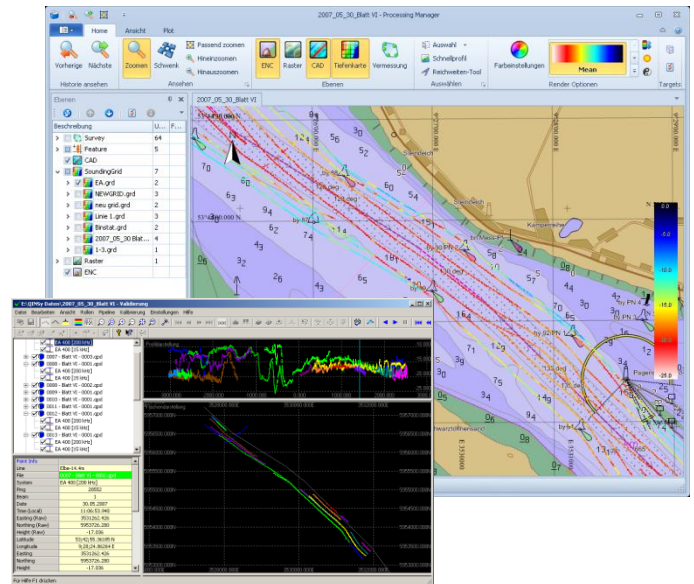

Voraussetzungen der Teilnehmer

Gute Windows Kenntnisse

EA 400 Vorkenntnisse werden empfohlen

Schulungsmethode

Kombination aus theoretischen Anteilen,
Demonstrationen und praktischer Übungen

Sprache

Der Kurs wird in deutscher und englischer Sprache
angeboten.

Kursdauer

3 Tage

Beschränkung Teilnehmeranzahl

Maximal 10 Teilnehmer

Ort

- Schulungszentrum Kongsberg Maritime GmbH,
  Hamburg
- Vor Ort nach Rücksprache

Sonstige Erfordernisse

Bei einer Schulung beim Kunden sind PCs, Beamer und
Leinwand vom Auftraggeber zu stellen.

Registrierung

Kontaktdaten:

Koordinator Subsea Training

Kongsberg Maritime GmbH

Hellgrundweg 109, 22525 Hamburg

Tel.: +49 40 54 73 46 – 0, Fax +49 40 54 73 46 – 99

E-Mail: km.hamburg@kongsberg.com

Bestätigung

Der Kurskoordinator bestätigt schriftlich die
Registrierung. Diese gilt dann als verbindlich.

Stornierung / Verschiebung

Bedarf der Schriftform.

Entgelte:

Stornierung/Verschiebung mehr als vier (4)

Wochen vor Kursbeginn: *kostenlos*

Stornierung/Verschiebung zwei (2) bis vier (4)

Wochen vor Kursbeginn: *50% des Kurspreises*

Stornierung/Verschiebung weniger als zwei (2)

Wochen vor Kursbeginn: *100% des Kurspreises*

WORLD CLASS – trough people, technology and dedication

www.km.kongsberg.com

Kongsberg Maritime GmbH

Hellgrundweg 109

22525 Hamburg

E-Mail: km.hamburg@kongsberg.com

Tel.: +49 40 54 73 46 - 0